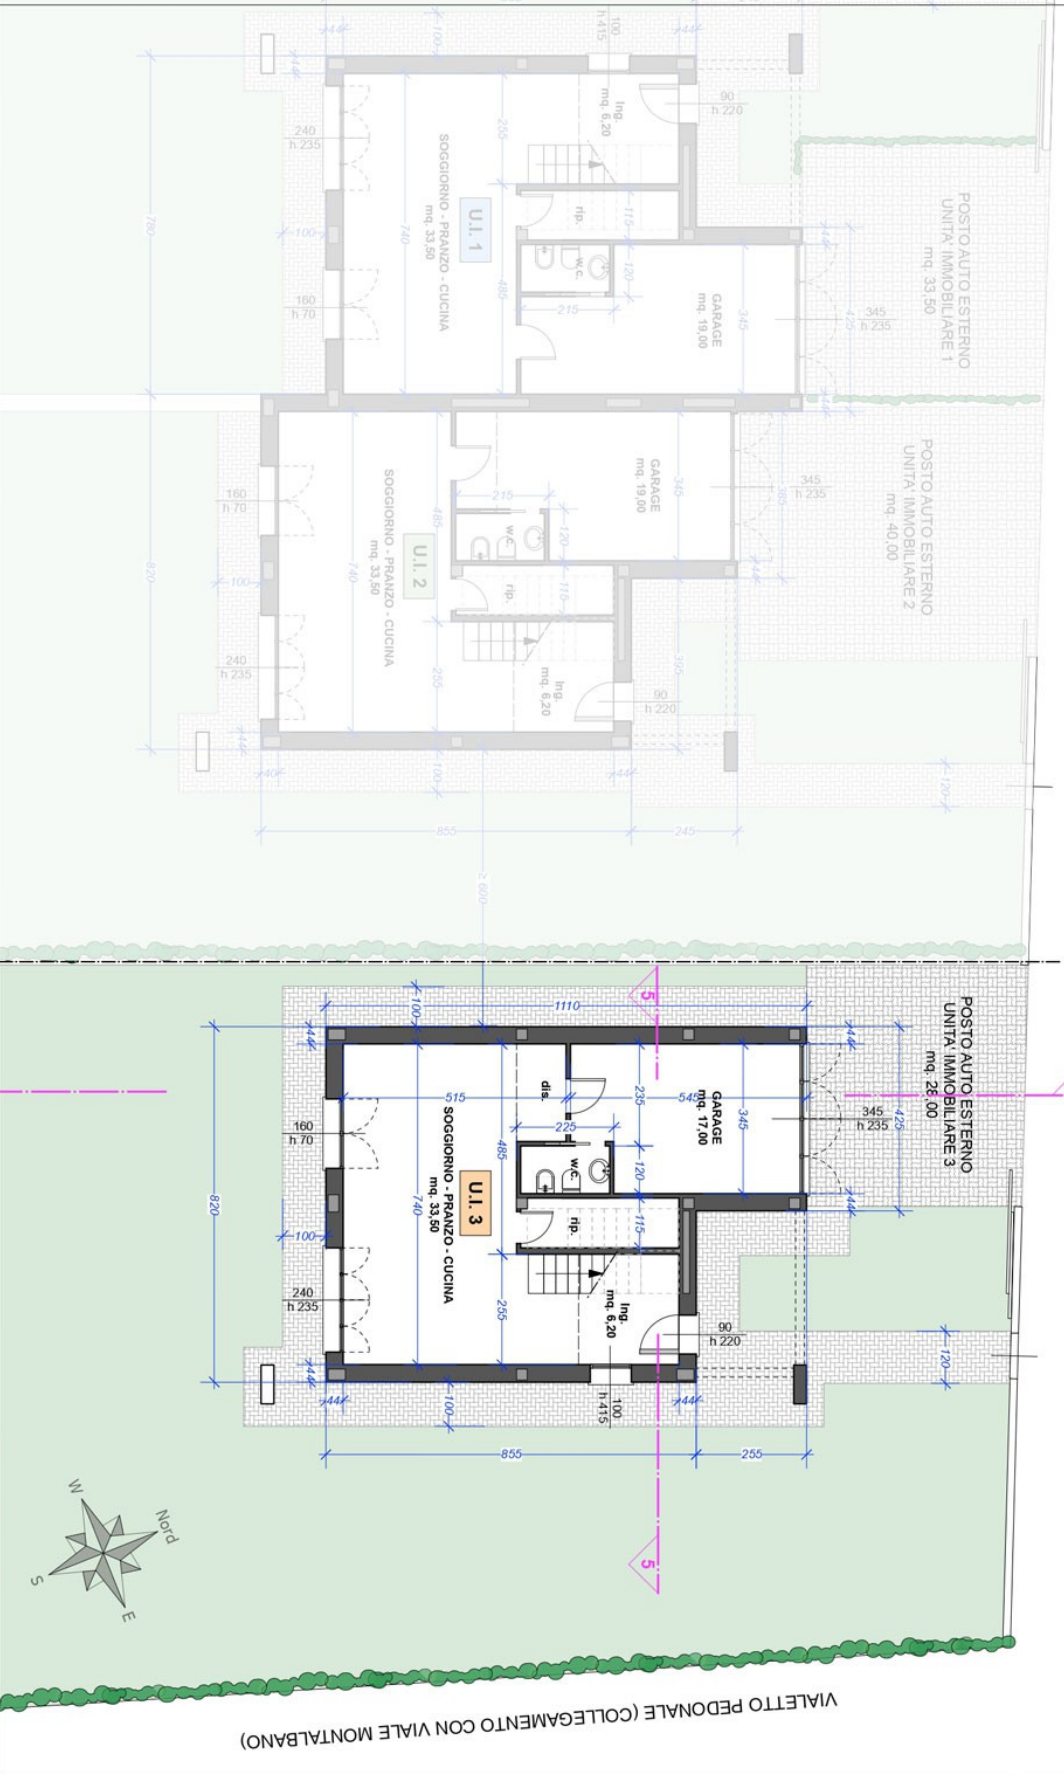

LATO PIAZZA MODESTA ROSSI

VIALETTO PEDONALE (COLLEGAMENTO CON VIALE MONTALBANO)

PIANTA PIANO TERRA - Scala 1:100

E di nardiello s.r.l.
Via Marconi della Libertà 110/a - Montebelluna (TV) - P.zza U.A. 010500075
Internet: www.edinardiello.it - mail: edinardiello@libero.it