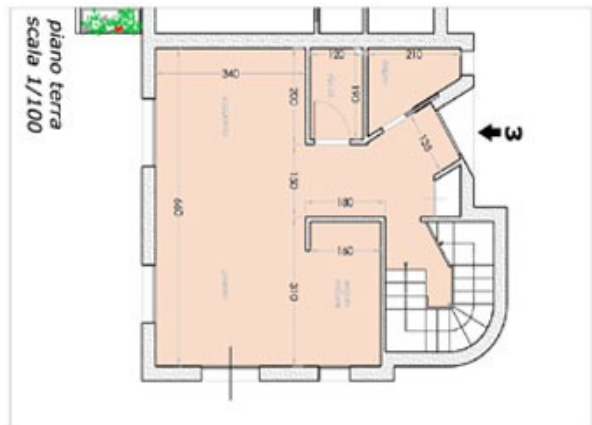

piano seminterrato
scala 1/100

piano terra
scala 1/100

piano primo
scala 1/100

VILLETTA N° 3	Metratura	Resede	Garage	Terrazzo	CARLO MANCINI ARCHITETTO
Piano Terra	mq 56,10	mq 135,73	mq 54,10		
Piano Primo	mq 57,91				