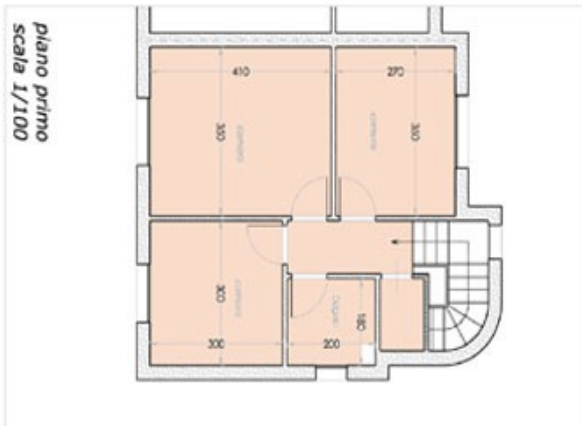

piano seminterrato
scala 1/100

piano terra
scala 1/100

piano primo
scala 1/100

VILLETTA N° 3	Metratura	Resede	Garage	Terrazzo	CARLO MANCINI ARCHITETTO
Piano Terra	mq 56,10	mq 135,73	mq 54,10		
Piano Primo	mq 57,91				