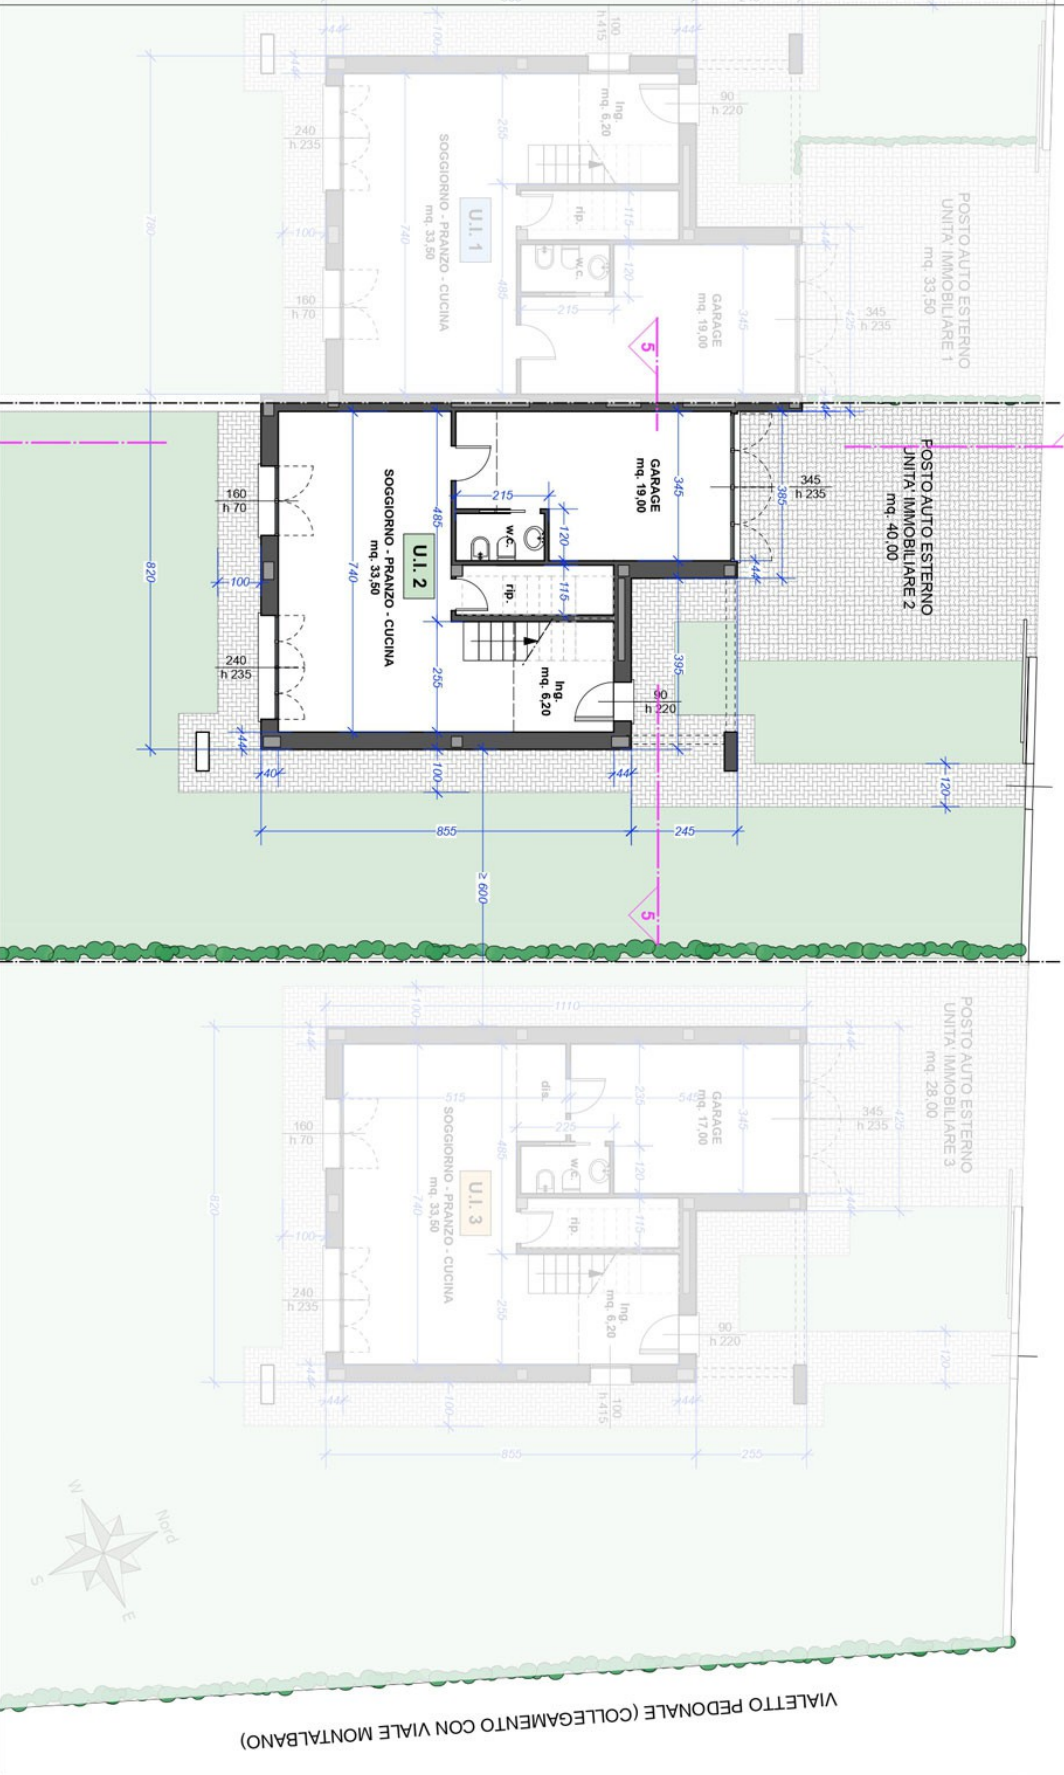

LATO PIAZZA MODESTA ROSSI

VIALETTO PEDONALE (COLLEGAMENTO CON VIALE MONTALBANO)

PIANTA PIANO TERRA - Scala 1:100

**E** di nardiello s.r.l.  
Via Marconi della Libertà 110/a - Montebelluna (TV) - P. IVA: 01866007675  
Internet: www.edinardiello.it - mail: edinardiello@ednardiello.it